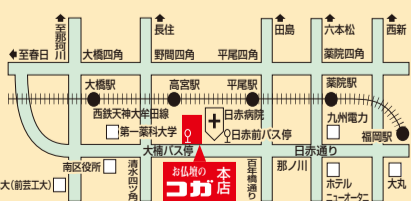

●太宰府店 駐車場完備
☎092-923-8080

太宰府市青葉台3丁目27-4
リョーユーパン様そば